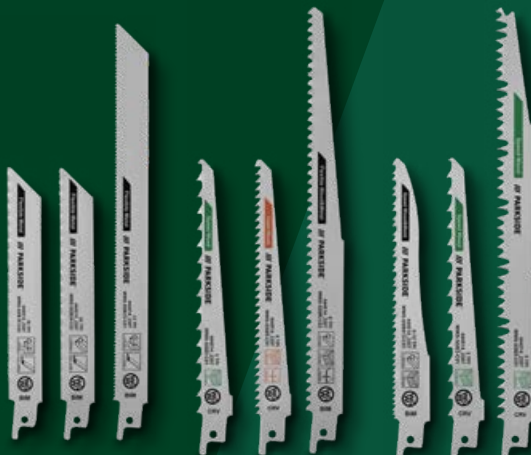

X20V TEAM

**PARKSIDE®
Zestaw 3 brzeszczotów
do piły szablastej**

• 5 zestawów do wyboru

14,99

1 zestaw

[także online](#)

bezstopniowa regulacja
kąta świecenia

PARKSIDE® Akumulatorowa lampa budowlana LED 20 V