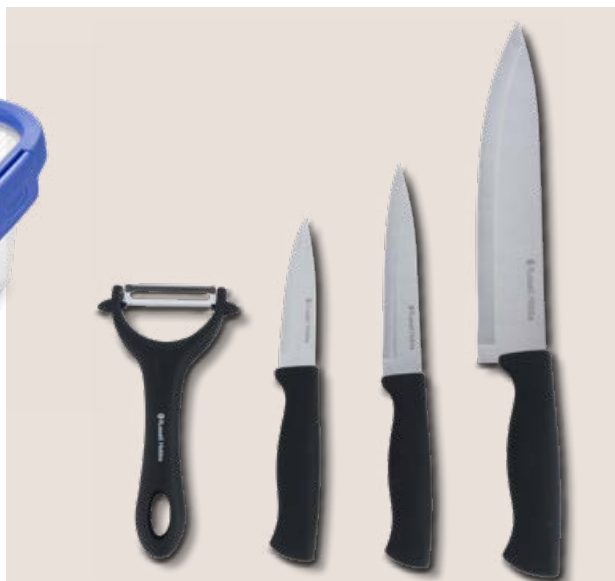

• ok. 20 × 15 × 9 cm
(szer. × dł. × wys.)

19,99

1 szt.

także online

przystosowany
do kuchenek
mikrofalowych

przystosowany
do zmywarek

Russell Hobbs
Zestaw 3 noży z obieraczką

• w zestawie obieraczka i noże:
uniwersalny, do obierania i szefa kuchni