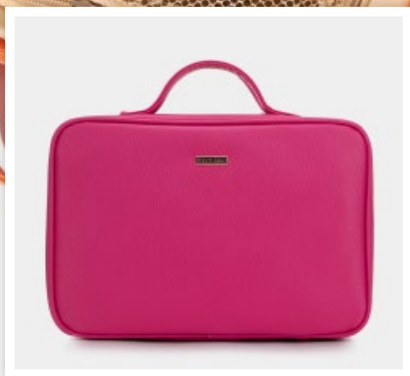

OD PONIEDZIAŁKU,
20.05

PREZENTY

**DZIEŃ
MAMY**
26.05

WITTCHEM®

**Damska kosmetyczka
z ekoskóry**

- 28,5 × 19,5 × 10,5 cm (szer. × wys. × gł.)
- różne wzory

99,-

1 szt.

8

R 21/24

Artykuły prezentowane w materiale reklamowym znajdują się w sprzedaży w okresie jego obowiązywania albo według dat podanych przy produktach lub do wyczerpania zapasów. Ceny artykułów bez dekoracji. Sprzedaż artykułów tylko w ilościach detalicznych. Znaki firmowe i towarowe należą do ich właścicieli.