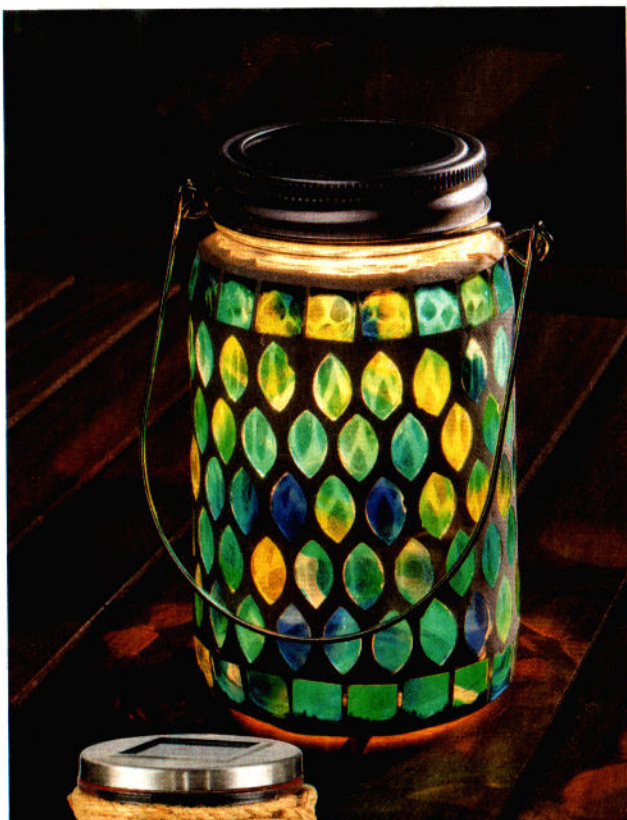

### Lampka solarna LED

• 4 wzory

**19,99**

1 szt.

automatyczne  
włączenie  
po zmierzchu

LIVARNO HOME