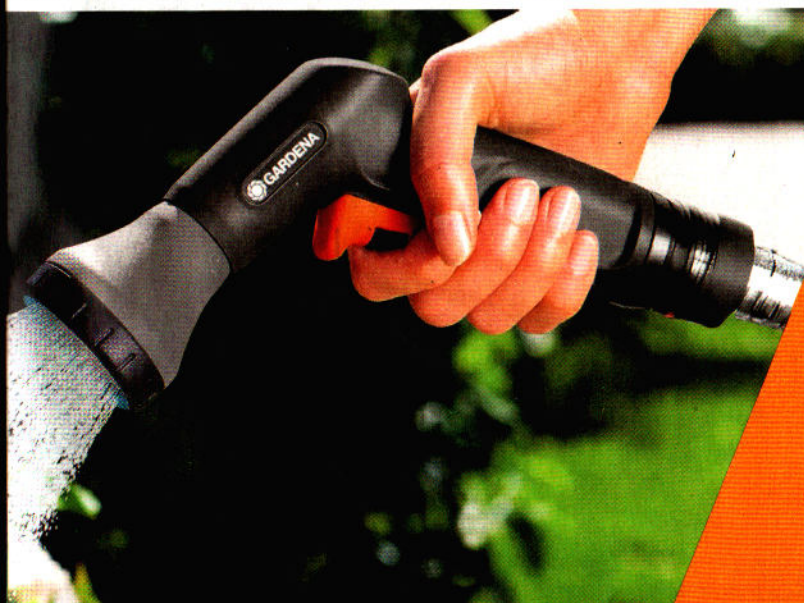

OGRÓD

OD SOBOTY,
27.04

/// PARKSIDE PERFORMANCE

ZRÓB TO SAM!

PARKSIDE PERFORMANCE®

Pistolet zraszający

• 2 wzory

29,99

1 szt.

[także online](#)

odporny na korozję dzięki
wytrzymałej stali nierdzewnej

zintegrowany
regulator przepływu

maks. ciśnienie robocze	4 bary

system szybkostążek	13 mm (1/2")

odporny
na promieniowanie UV

GARDENA®

Wielofunkcyjny pistolet zraszający

• ok. 18,9 × 16,6 × 5,7 cm
(dł. × szer. × wys.)

49,99

1 szt.

[także online](#)

3 rodzaje strumienia

łatwy do czyszczenia