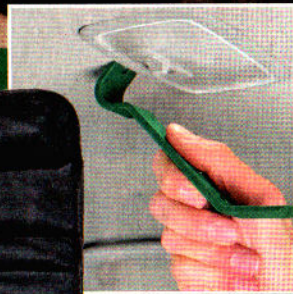

14 elementów
narzędzia do
demontażu
tapicerki