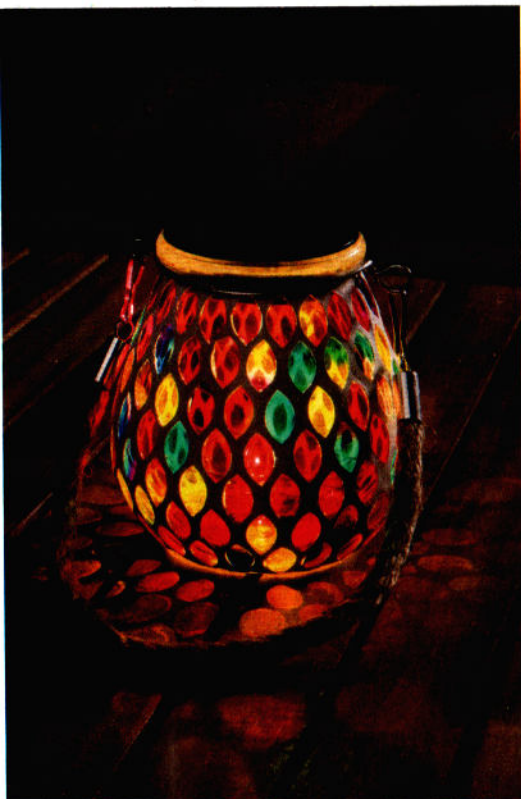

### Lampka solarna LED

• 4 wzory

**19,99**

1 szt.

automatyczne  
włączenie  
po zmierzchu

LIVARNO HOME