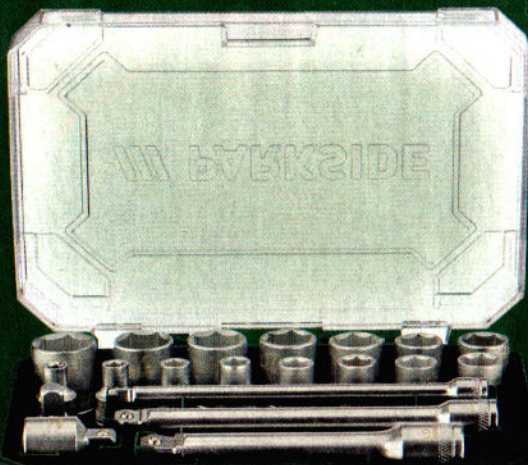

/// PARKSIDE®

**ZRÓB
TO
SAM!**

PARKSIDE®
**Grzechotka,
zestaw grzechotek
lub zestaw kluczy
nasadowych**

* najniższa cena z 30 dni przed obniżką

15 zł TANIEJ

~~49,99~~
34,99
1 szt./1 zestaw

także online

PARKSIDE®
**Przenośna sprężarka
z cyfrowym
wyświetlaczem 12 V/230 V**

- w zestawie 4 złączki, w tym: do piłek, materacy dmuchanych i opon rowerowych

149,-
1 zestaw

moc silnika	150 W
maks. przepływ powietrza	18 l/min (przy 1 barze)
dł. przewodu sieciowego	2 m
dł. przewodu 12 V	4 m

**możliwość pracy z zasilaniem
sieciowym 230 V lub 12 V**