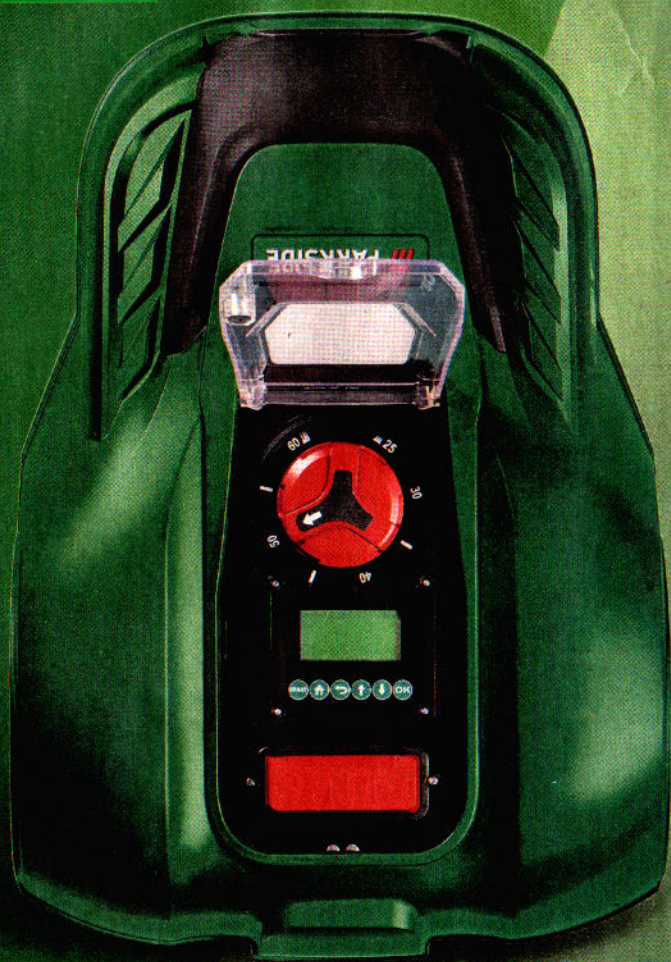

### Stacja ładowująca:

3-stopniowy wyświetlacz stanu naładowania, uchwyt ochronny i przewód sieciowy o dł. 3 m

AKTYWUJ KUPON

**400 zł  
TANIEJ**

1999,-\*

**1599,-**

1 zestaw

PARKSIDE®  
**Robot koszący 20 V  
z aplikacją**