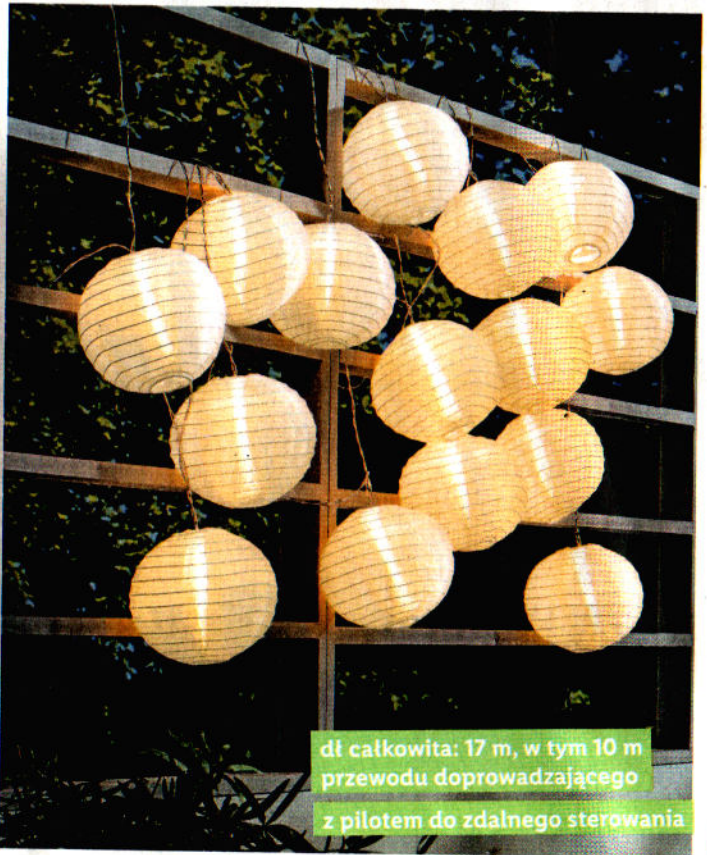

1 szt.

LIVARNO HOME

**Ogrodowa girlanda  
światlna LED XXL**

• 2 zestawy do wyboru

także online

dł całkowita: 17 m, w tym 10 m  
przewodu doprowadzającego

z pilotem do zdalnego sterowania

20