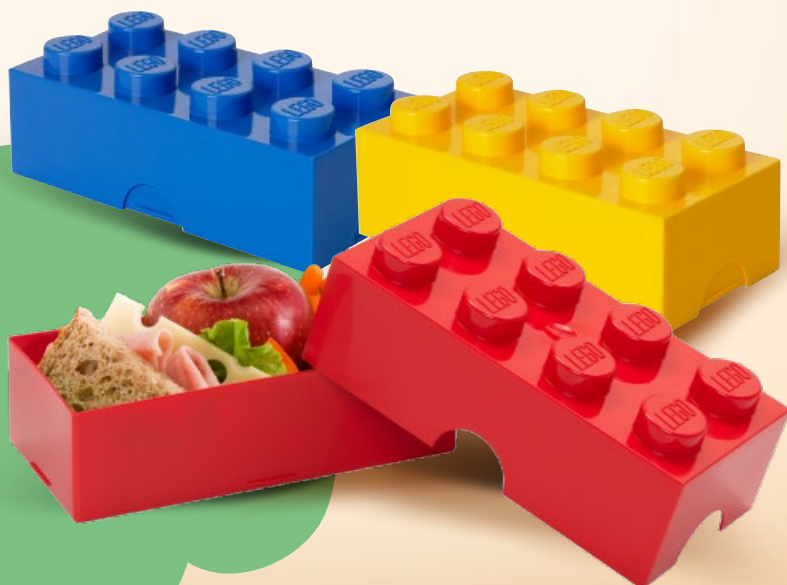

**2+**

**Pojemnik na lunch  
lub na klocki**

- ok. 20 × 10 × 7,3 cm
- 3 kolory

**SUPERCENA**

**24,99**

1 zestaw

także online