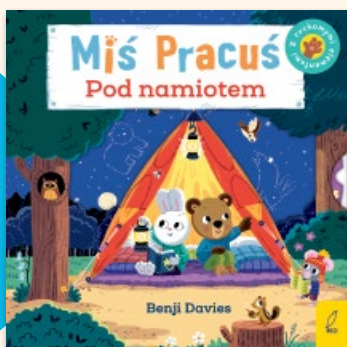

DZIEŃ DZIECKA

OD **5,99**