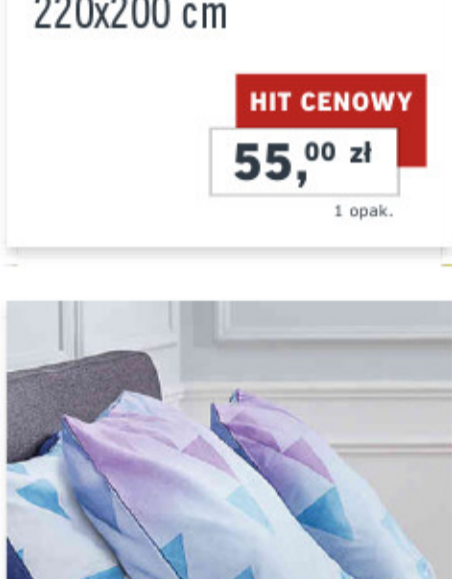

4 WZORY

Dwustronna pościel z bawełną renforcę 140x200 cm

HIT CENOWY
33,00 zł
1 opak.

4 WZORY

Dwustronna pościel z bawełną renforcę 160x200 cm

HIT CENOWY
44,00 zł
1 opak.

8 WZORÓW

Dwustronna pościel z bawełną renforcę 220x200 cm

HIT CENOWY
55,00 zł
1 opak.