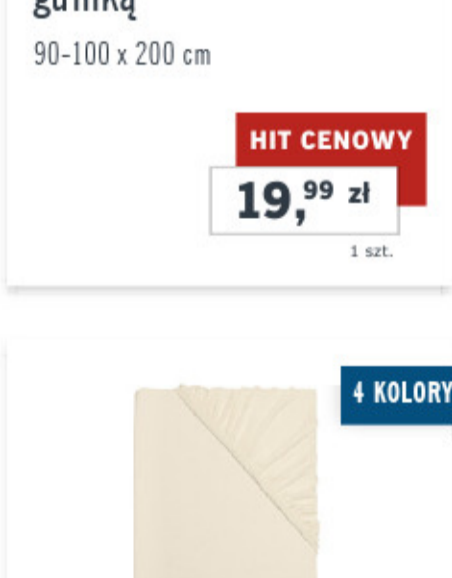

- na materace o wys. do 25 cm
- zachowuje kształt
- przebadane na zawartość substancji szkodliwych
- przystosowane do prania w temp. do 60°C

**4 KOLORY**

Prześcieradło z jerseyu z gumką 90-100 x 200 cm

**HIT CENOWY**  
**19,99 zł**  
1 szt.

**4 KOLORY**

Prześcieradło z jerseyu z gumką 140-160 x 200 cm

**HIT CENOWY**  
**29,99 zł**  
1 szt.

**4 KOLORY**

Prześcieradło z jerseyu z gumką 180-200 x 200 cm

**HIT CENOWY**  
**34,99 zł**  
1 szt.

**4 KOLORY**

Indukcyjna płyta grzewcza 2000 W

**HIT CENOWY**  
**129,00 zł**  
1 szt.

**4 RODZAJE**

Nóż lub zestaw noży

**12,99 zł**  
1 opak.

**4 KOLORY**

Deska XXL z drewna

**39,99 zł**  
1 szt.