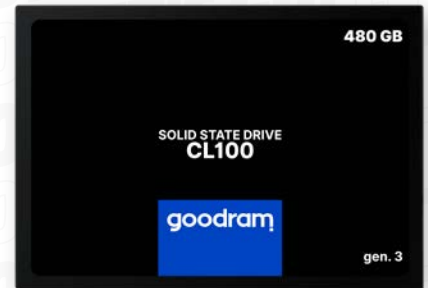

SPRAWDŹ

HYPER™

Cloud Alpha
Słuchawki dla graczy

Nr art. 1381476

SPRAWDŹ

HYPER™

CLOUD III Czarny
Słuchawki przewodowe dla graczy

Nr art. 1476261

SPRAWDŹ

HYPER™

CLOUD III Czarno-czerwony
Słuchawki przewodowe dla graczy

Nr art. 1476262

SPRAWDŹ

HYPER™

QuadCast HX-MICQC-BK
Mikrofon do komputera

Nr art. 1443879

SPRAWDŹ

goodram
CX400 SATA III
Dysk SSD 512 GB

Nr art. 1428108

SPRAWDŹ

goodram
CL100 480GB G3
Dysk SSD

Nr art. 1428112

SPRAWDŹ

goodram
CL100 SATA III
Dysk SSD

Nr art. 1428111

SPRAWDŹ

goodram
CX400 GEN 2 1TB SATA III 2,5 RETAIL
Dysk SSD

Nr art. 1428109