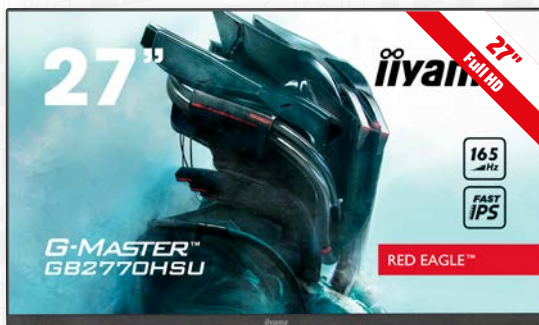

iiyama

**G-Master GB2770HSU-B5  
Monitor**

- Ekran: 27" (1920 x 1080 (Full HD), Fast IPS IGZO)
- Przeznaczenie: dla gracza, do domu, multimedialny
- Częstotliwość odświeżania: 165 Hz

Nr art. 1473839

SPRAWDŹ