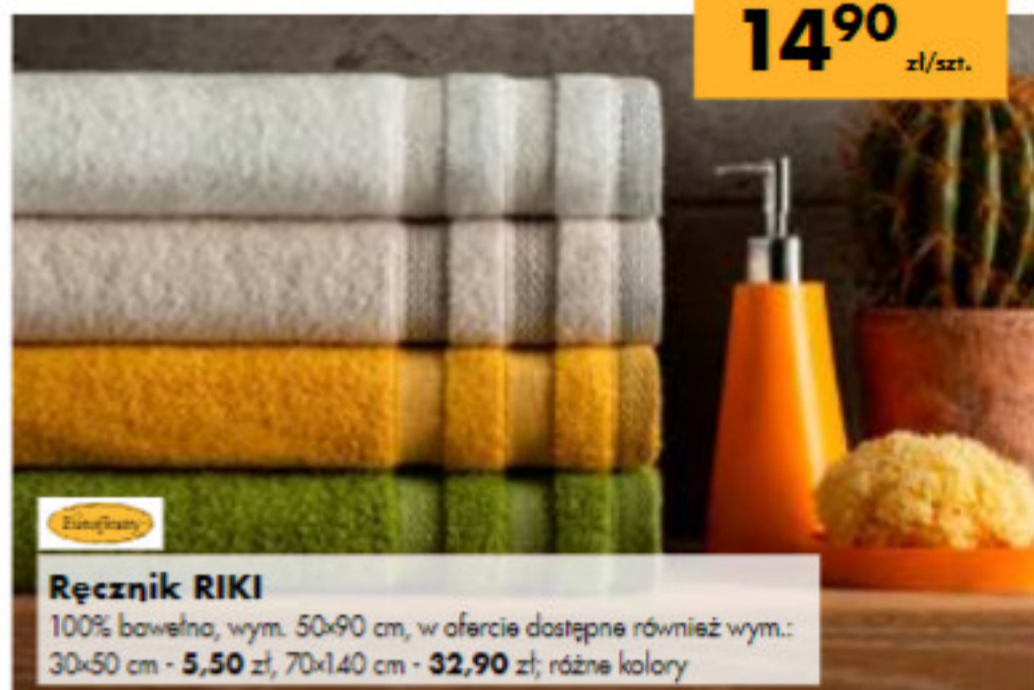

14⁹⁰ zł/szt.