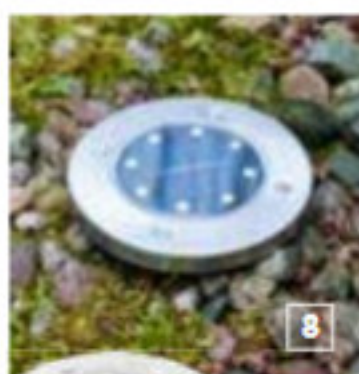

od **8⁹⁰** zł/szt.