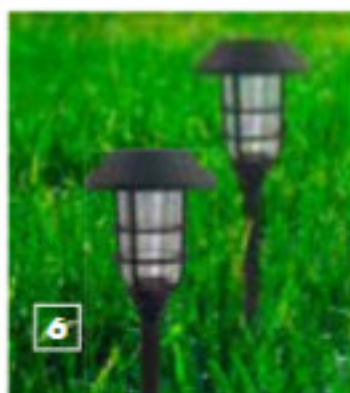

voltens

**Lampki solarne**

- 1. wisząca żarówka - 19,90 zł
- 2. wisząca TORCH - 17,90 zł
- 3. wisząca JOY - 8,90 zł
- 4. girlanda czarna, 230 V - 79 zł
- 5. multikolor - 9,90 zł
- 6. kratka - 14,90 zł
- 7. pochodnia TORCH - 19,90 zł
- 8. najazdowa PRIM - 9,90 zł
- 9. słupki czarne, wym. 16,5x16,5x89 cm - 39,90 zł