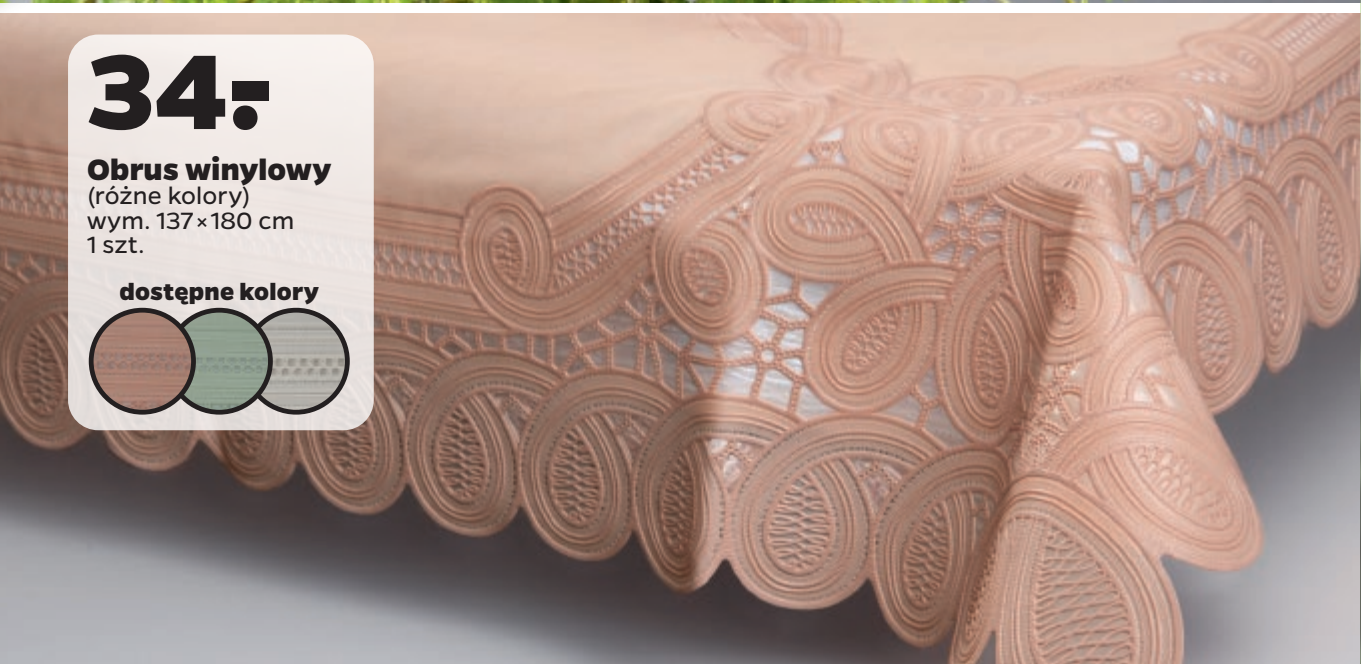

napelnij wodą,
wstaw do donicy
i nie martw się
podlewaniem roślin

34,-

Obrus winylowy
(różne kolory)
wym. 137×180 cm
1 szt.

dostępne kolory

SPOSÓB NA OWADY!

10:-

Moskitiera okienna

(2 kolory)
wym. 130×150 cm
1 szt.