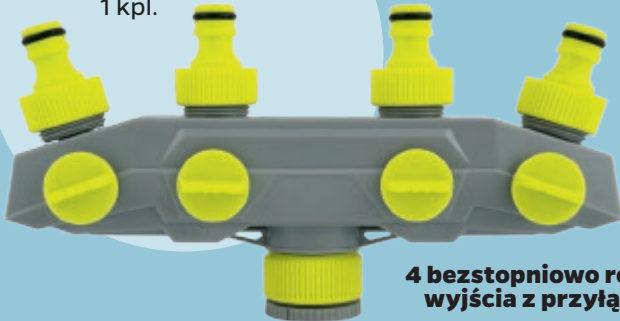

7 ustawień
strumienia
wody

> **Zestaw podłączeniowy do węża ogrodowego**
1 kpl.

6 elem.

> **Zestaw podłączeniowy do węża ogrodowego**
1 kpl.

KAŻDY PRODUKT
15,-
1 kpl.

> **Rozdzielacz 4-drożny**
wym. 23x7x12 cm
1 kpl.