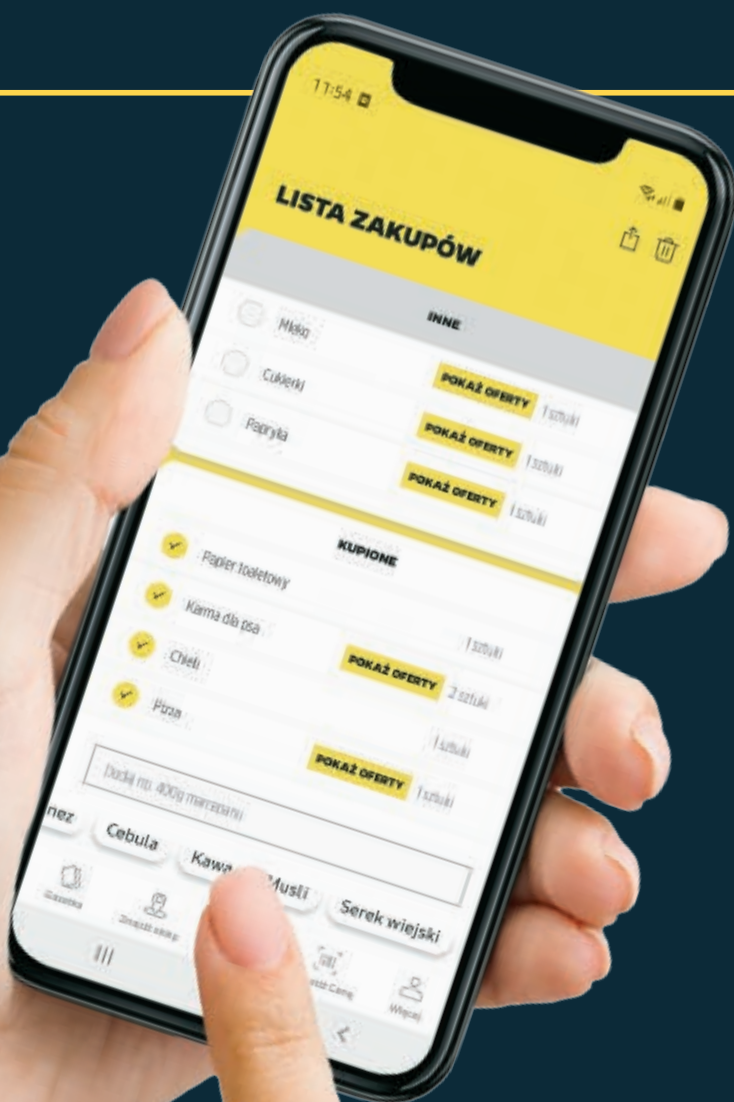

OD PONIEDZIAŁKU DO SOBOTY

SZUKAJ NOWEJ OFERTY
W NAJBLIŻSZY **PONIEDZIAŁEK**

Netto