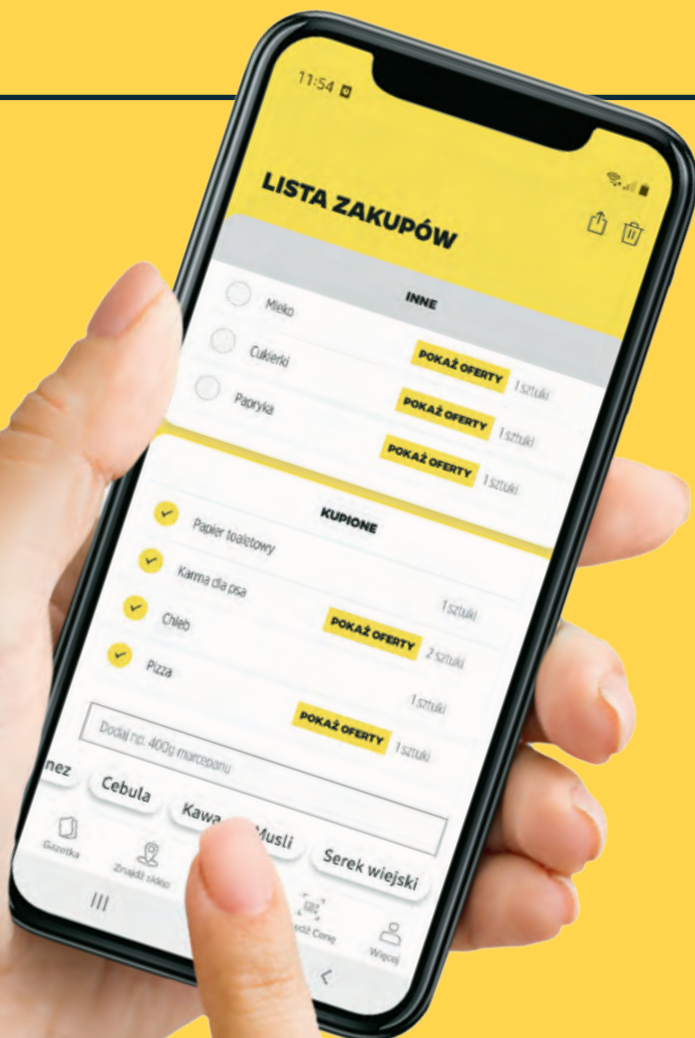

SZUKAJ NOWEJ OFERTY
W NAJBLIŻSZY **CZWARTEK**

Netto 

Netto

TEMAT TYGODNIA

CAMPING

PLAŻOWANIE

OFERTA OBOWIĄZUJE **OD PONIEDZIAŁKU 3.06**

DO SOBOTY 8.06.2024 LUB DO WYCZERPANIA ZAPASÓW