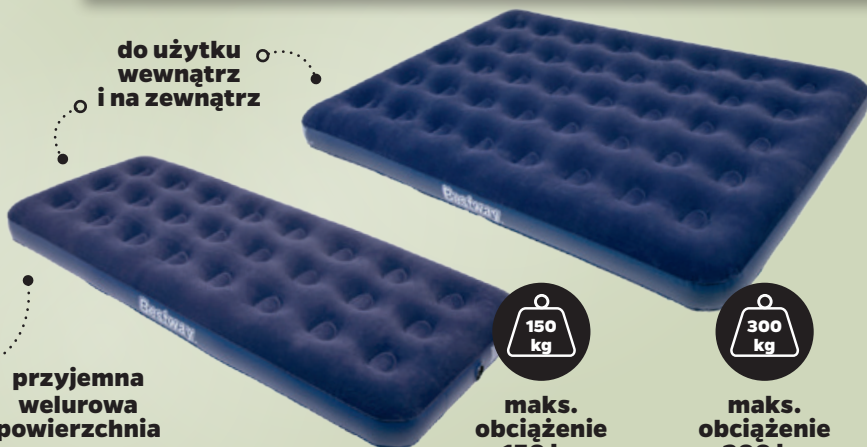

OFERTA OBOWIĄZUJE OD PONIEDZIAŁKU 3.06
DO SOBOTY 8.06.2024 LUB DO WYCZERPANIA ZAPASÓW

Bestway

od 39:-

Materac dmuchany

> pojedynczy
wym. 185×76×22 cm **39:-**

> podwójny
wym. 191×137×22 cm **59:-**
1 szt.

przyjemna
welurowa
powierzchnia

do użytku
wewnątrz
i na zewnątrz

maks.
obciążenie
150 kg

maks.
obciążenie
300 kg

179:-

Namiot wędkarski

wym. 250×250×240 cm
> w komplecie 8 śledzi
i 6 linek
1 kpl.

namiot i parasol
w jednym

regulacja
wysokości
i nachylenia

odchylane
oparcie