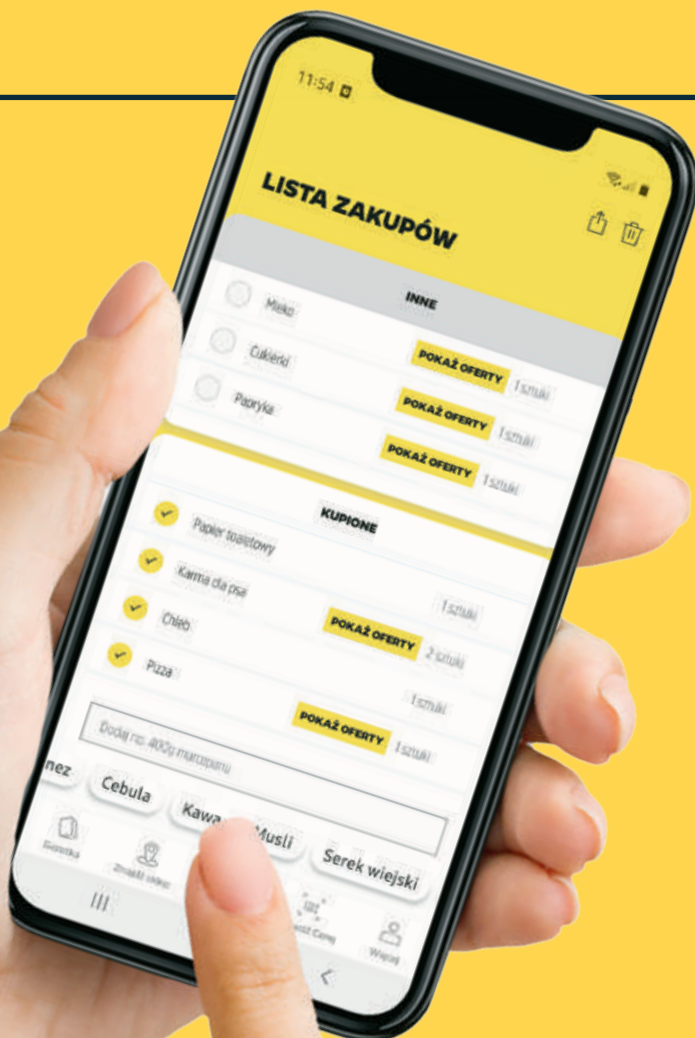

**Zestaw
prezentowy
Mięta**
1 zestaw

80.-

**Zestaw
prezentowy
> Wrzos
> Mieczyk**
1 zestaw

120.-

**Zestaw
prezentowy
Pawonia**
1 zestaw

25.-

**Zestaw
prezentowy
> Psi Patrol
> Doña Delicia**
1 zestaw

110.-

**Zestaw
prezentowy
> Bratek
> Hiacynt
> Begonia**
1 zestaw

*Zestawy dostępne w wybranych placówkach Netto. Zdjęcia produktów mogą odbiegać od wizerunku produktów znajdujących się w sprzedaży. Ilość zestawów ograniczona.

OD CZWARTKU DO ŚRODY

SZUKAJ NOWEJ OFERTY
W NAJBLIŻSZY **CZWARTEK**

Netto 

[Lidl – Przejdź do promocji >>>](#)

[Kaufland – Przejdź do promocji >>>](#)

[Biedronka – Przejdź do promocji >>>](#)

[Tesco – Przejdź do promocji >>>](#)