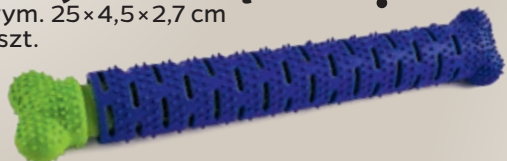

Zabawka
do czyszczenia zębów
wym. 25×4,5×2,7 cm
1 szt.

15,-