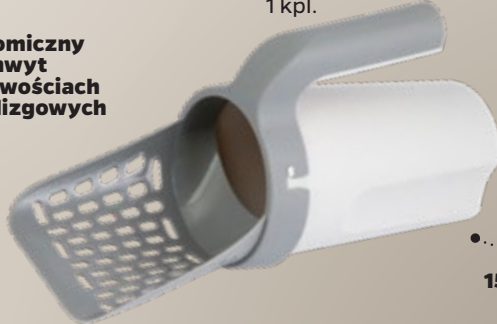

antypoślizgowy uchwyt

wyposażone w blokadę bezpieczeństwa

**15-**

**Czyścik do psich łap**  
wym. ø9,2×11 cm  
1 szt.

miękkie, delikatne włosie silikonowe

**25-**

**Szczotka do sierści**  
wym. 15,5×7,8×5 cm  
1 szt.

ergonomiczny uchwyt o właściwościach antypoślizgowych

**29-**

**Łopatką do kuwety 2w1**  
wym. łopatką 16×12×29 cm  
wym. woreczków 31,5×22 cm  
1 kpl.

w zestawie 15 woreczków na odchody

> **Szufelka ze zmiotką**  
(2 rodzaje)  
1 szt.