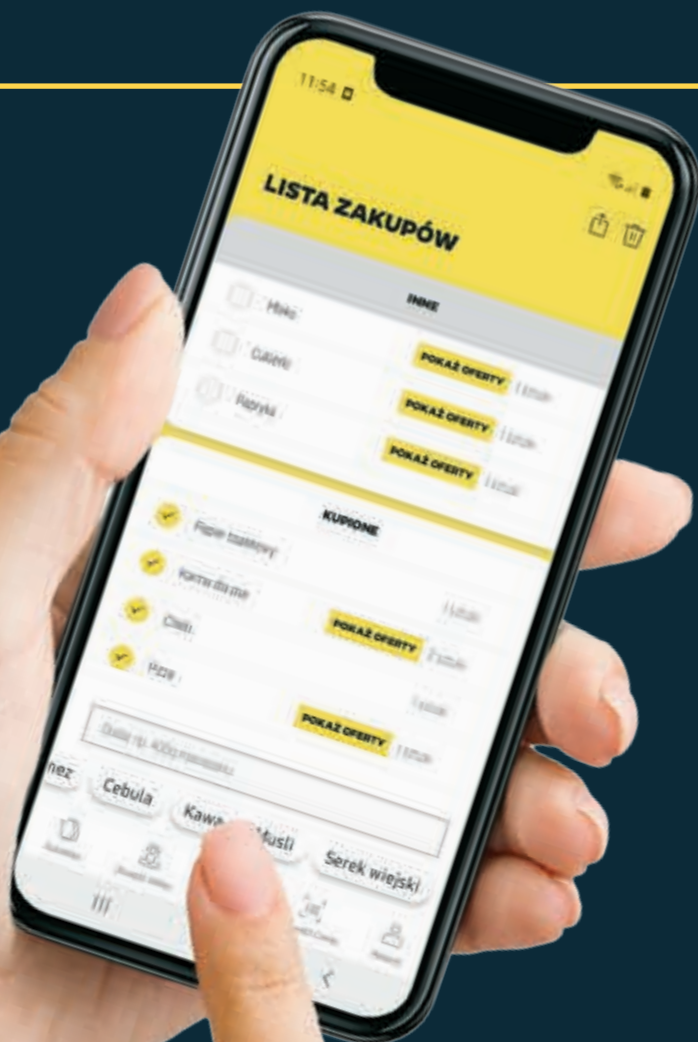

**5G**

**DOŁADUJ KONTO**

**STARTER GSM ZNAJDZIESZ OBOK KASJERA**

# OD PONIEDZIAŁKU DO SOBOTY

**SZUKAJ** NOWEJ OFERTY  
W NAJBLIŻSZY **PONIEDZIAŁEK**

**Netto** 

# Netto