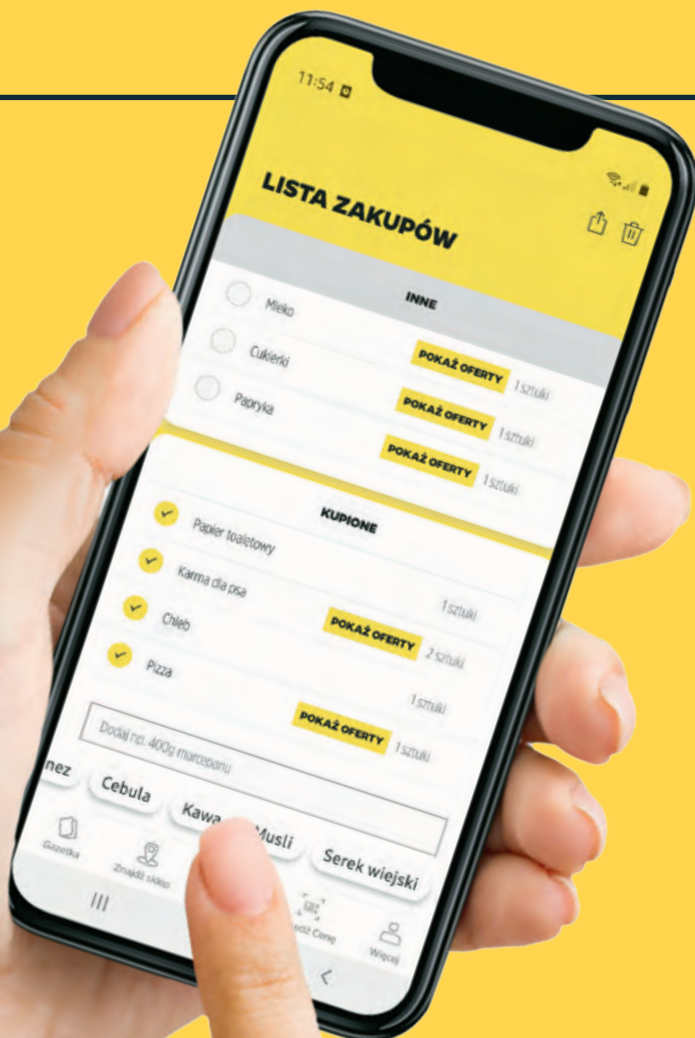

# OD CZWARTKU DO ŚRODY

**SZUKAJ** NOWEJ OFERTY  
W NAJBLIŻSZY **CZWARTEK**

**Netto** 

[Lidl – Przejdź do promocji >>>](#)

[Kaufland – Przejdź do promocji >>>](#)

[Biedronka – Przejdź do promocji >>>](#)

[Tesco – Przejdź do promocji >>>](#)

[Netto – Przejdź do promocji >>>](#)

[Aldi – Przejdź do promocji >>>](#)

[Carrefour – Przejdź do promocji >>>](#)