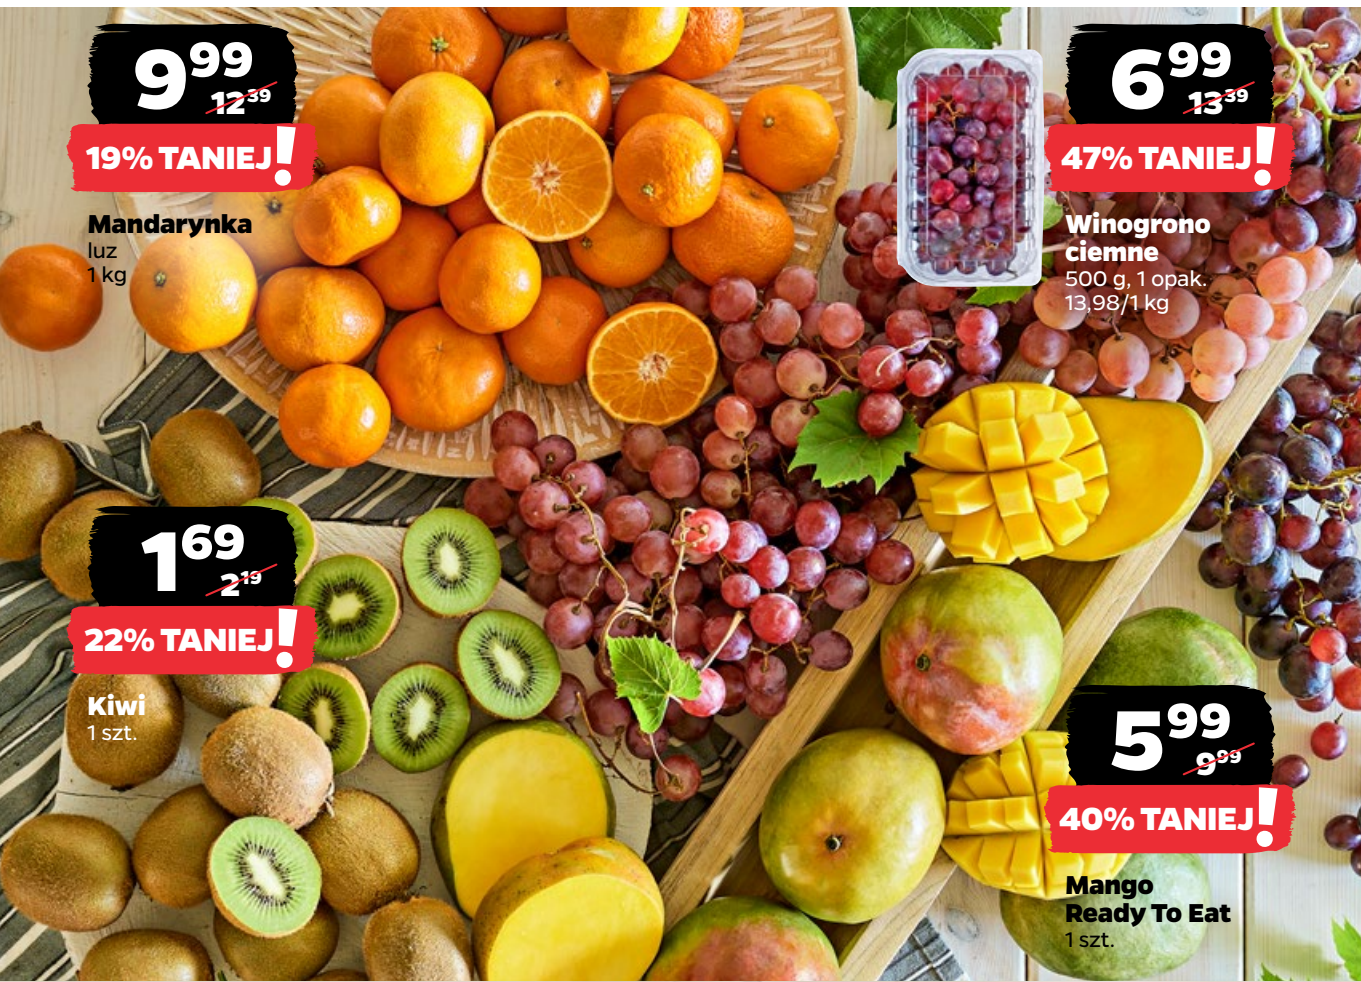

9⁹⁹
~~12³⁹~~

19% TANIEJ!

Mandarynka
luz
1 kg

6⁹⁹
~~13³⁹~~

47% TANIEJ!

Winogrono
ciemne
500 g, 1 opak.
13,98/1 kg

1⁶⁹
~~2¹⁹~~

22% TANIEJ!

Kiwi
1 szt.

5⁹⁹
~~9⁹⁹~~

40% TANIEJ!

Mango
Ready To Eat
1 szt.

Kwiaciarnia

Netto

14⁹⁹ 19⁹⁹

42⁹⁹

Rośliny zielone

1. > Filodendron „Imperial Golden”
   - > Alokazja cucullata
   - > Filodendron „Silver Sword”
2. wys. 60–85 cm
   doniczka ø 17 cm
   1 szt.

Paproć
w ceramice
wys. 25–30 cm
doniczka ø 12 cm
1 szt.

Anthurium
(różne kolory)
wys. 35–45 cm
doniczka ø 12 cm
1 szt.

19⁹⁹ **Bromelia**
(różne rodzaje)
wys. 35–48 cm
doniczka ø 12 cm
1 szt.

10⁹⁹ **Philodendron**
„Pink Princess Marble”
wys. 25–30 cm
doniczka ø 9 cm
1 szt.