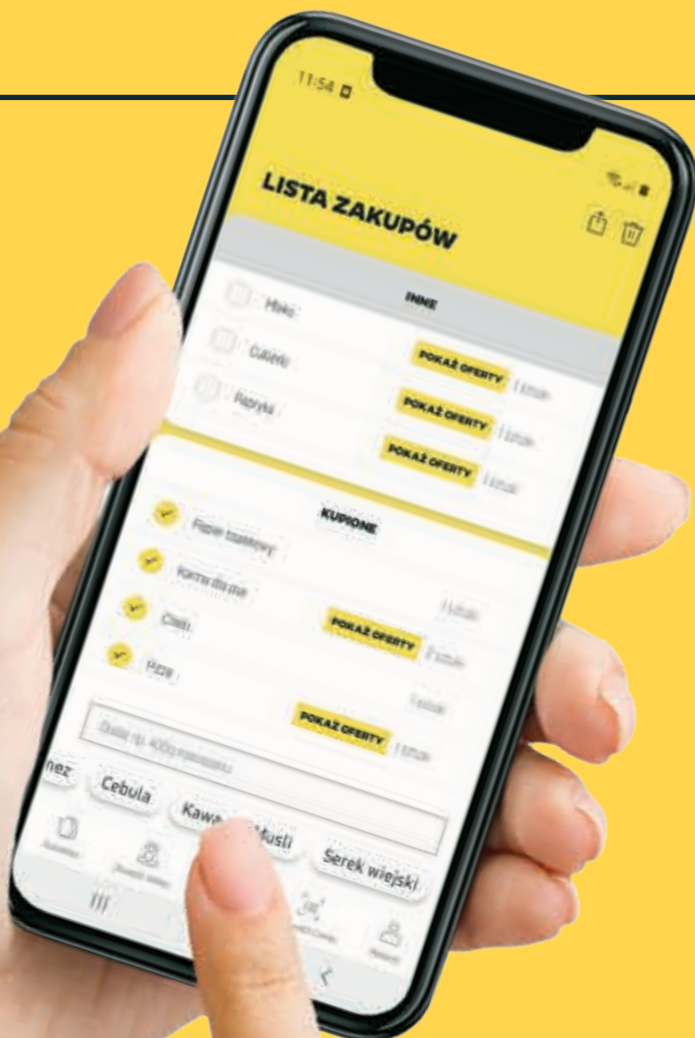

-40%

-40%

-40%

-40%

-40%

-40%

OD CZWARTKU DO ŚRODY

SZUKAJ NOWEJ OFERTY
W NAJBLIŻSZY **CZWARTEK**

Netto 

[Lidl – Przejdź do promocji >>>](#)

[Kaufland – Przejdź do promocji >>>](#)

[Biedronka – Przejdź do promocji >>>](#)

[Tesco – Przejdź do promocji >>>](#)

[Netto – Przejdź do promocji >>>](#)

[Aldi – Przejdź do promocji >>>](#)

[Carrefour – Przejdź do promocji >>>](#)