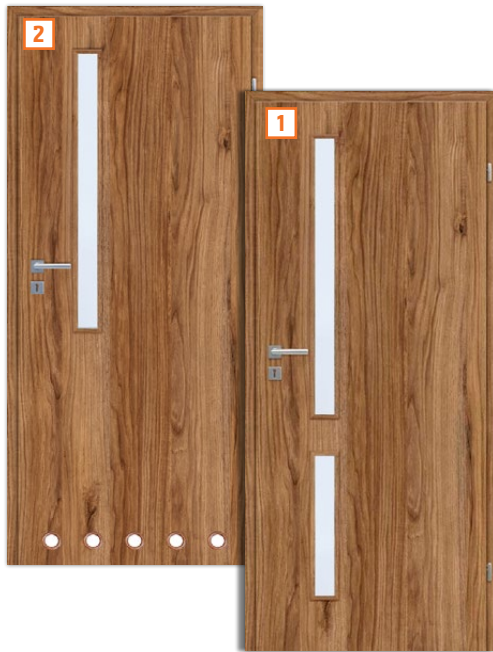

DRZWI

Najniższa cena z 30 dni przed obniżką we wszystkich sklepach OBI: 45,99

Taniej o 23%

~~45,99~~
34,99 szt.

Klamka Rumba

kolory: czarny, nikiel, chrom
np. nr OBI 6607394
Dostępny również kolor złoty
49,99* **39,99** szt.
nr OBI 6926380
W sprzedaży dostępne również rozety do klamek z serii Rumba.

*Najniższa cena z 30 dni przed obniżką we wszystkich sklepach OBI.

Najniższa cena z 30 dni przed obniżką we wszystkich sklepach OBI: 289,-

Taniej o 17%

~~289,-~~
239,- szt.

Skrzydło drzwiowe Pery

szer.: 70 i 80 cm, kolor catania miodowa, okleina 3D
1 pokojowe, np. nr OBI 7028566
2 z tulejami wentylacyjnymi
np. nr OBI 7028483
Cena nie obejmuje: klamki, ościeżnicy i listwy opaskowej.

złoty dąb*

orzech

antracyt

Najniższa cena z 30 dni przed obniżką we wszystkich sklepach OBI: 999,-

Taniej o 200 zł

~~999,-~~
799,- szt.

Drzwi zewnętrzne Toledo

stalowe, szer.: 80 i 90 cm
• antracyt, np. nr OBI 7064801
• orzech, np. nr OBI 7064843
• złoty dąb*, np. nr OBI 7064884

*Kolor złoty dąb dostępny na zamówienie Klienta.

Teraz **150 zł** na kartę podarunkową za każde wydane 1000 zł na wszystkie panele podłogowe i winylowe, drzwi wewnętrzne i ościeżnice*

*Zwrot tylko na kartę podarunkową. Zwrot 150 zł za każdy pełny 1000 zł wartości jednorazowego zakupu produktów. Maksymalna wysokość zwrotu za jednorazowe zakupy to 1950 zł. Promocja dotyczy wszystkich produktów z asortymentu drzwi wewnętrznych, ościeżnic oraz paneli podłogowych i winylowych. Nie łączy się z promocjami wskazanymi w regulaminie. Szczegóły w regulaminie w sklepach OBI i na obi.pl. Promocja obowiązuje od 8.05 do 28.05.2024 r., nie dłużej jednak niż do wyczerpania zapasów, tylko w sklepach stacjonarnych.