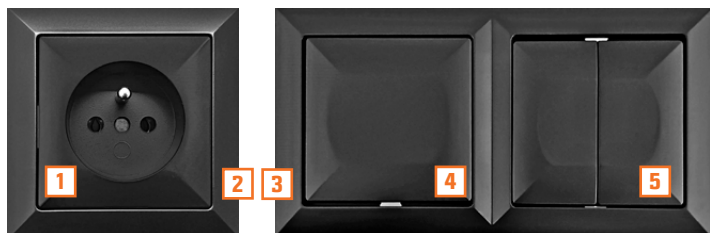

PRODUKT POLSKI

Najniższa cena z 30 dni przed obniżką we wszystkich sklepach OBI: 12,99

Taniej o 30%

~~12,99~~
8,99 szt.

1 Gniazdo pojedyncze Perła białe z uziemieniem
nr OBI 5290853

Dostępne również: gniazdo pojedyncze Perła czarne z uziemieniem
15,99* **10,99** szt., nr OBI 6182604
Ramka i gniazdo sprzedawane oddzielnie.

2 Ramka pojedyncza, biała 3,49* **2,29** szt., nr OBI 5290655
czarna 5,99* **3,99** szt., nr OBI 6182554

3 Ramka podwójna, biała 4,49* **2,99** szt., nr OBI 4261111
czarna 6,99* **5,99** szt., nr OBI 6182596

4 Włącznik pojedynczy, biały 11,99* **7,99** szt., nr OBI 5290861
czarny 16,99* **11,99** szt., nr OBI 6182505

5 Włącznik podwójny, biały 14,99* **10,49** szt., nr OBI 5290697
czarny 18,99* **14,99** szt., nr OBI 6182521

Dostępne również inne elementy serii oraz kolory: szary i antracyt.

*Najniższa cena z 30 dni przed obniżką we wszystkich sklepach OBI.