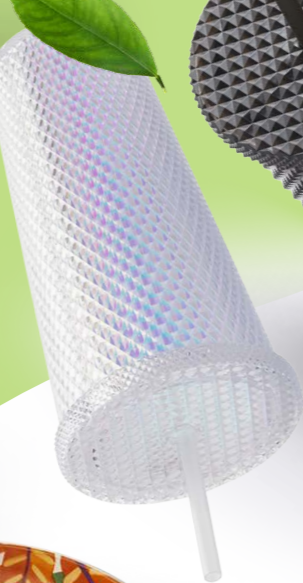

**4 zł**

Butelka  
do wody  
z rurką  
poj. 600 ml

**15 zł**

Kubek  
z rurką  
poj. 700 ml

**10 zł**

Talerz  
deserowy  
ceramiczny  
śr. 19 cm

**25 zł**

Poduszka 2 w 1  
wymiary: 28 x 14 x 14 cm